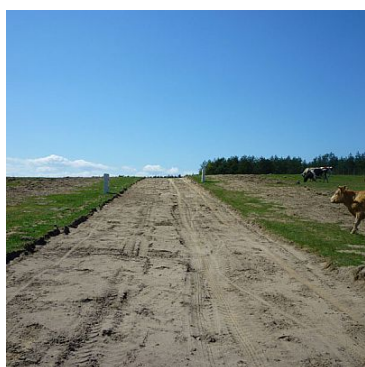

**DZIAŁKA NA SPRZEDAŻ**  
pow. działki: 1 500,00 m<sup>2</sup>,  
Przybiernów  
Cena **39 000** zł

Do sprzedaży działki w powiecie Goleniowskim, gmina Przybiernów, woj. Zachodniopomorskie. Działki znajdują się w malowniczo położonej miejscowości usytuowanej 1,5 km od jeziora Przybiernów, 2 km do trasy nr 3 prowadzącej nad morze (35 km) i do Szczecina. 15 km od Wolina, 6 km od Zalewu Szczecińskiego, ok 20 km do Goleniowa. Kompleks na osiedlu pod lasem obejmuje 30 działek o powierzchni około 1500 m<sup>2</sup>. Osiedle graniczy z lasem i jest usytuowane na niewielkim wzniesieniu, dzięki czemu gwarantuje piękny widok na pobliskie tereny. Świeże powietrze bardzo pozytywnie wpływające na nasze zdrowie i samopoczucie oraz bezpośredni kontakt z naturą (pobliskie lasy i jeziora) - są niewątpliwie atutami tego miejsca, które docenią nie tylko ludzie szukający ciszy i odpoczynku, ale także amatorzy grzybobrania i wędkowania oraz ludzie aktywnie uprawiający sport. Oferujemy Państwu sprzedaż działek w rewelacyjnej cenie 26 zł/ m<sup>2</sup>. Przy zakupie działki oferujemy Państwu na