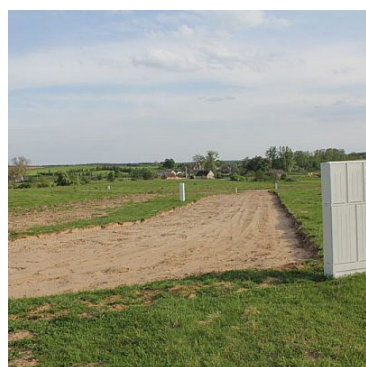

**DZIAŁKA NA SPRZEDAŻ**  
pow. działki: 1 500,00 m<sup>2</sup>,  
Przybiernów  
Cena **39 000** zł

Do sprzedaży działki w powiecie Goleniowskim, gmina Przybiernów, woj. Zachodniopomorskie. Działki znajdują się w malowniczo położonej miejscowości usytuowanej 1,5 km od jeziora Przybiernów, 2 km do trasy nr 3 prowadzącej nad morze (35 km) i do Szczecina. 15 km od Wolina, 6 km od Zalewu Szczecińskiego, ok 20 km do Goleniowa. Kompleks na osiedlu pod lasem obejmuje 30 działek o powierzchni około 1500 m<sup>2</sup>. Osiedle graniczy z lasem i jest usytuowane na niewielkim wzniesieniu, dzięki czemu gwarantuje piękny widok na pobliskie tereny. Świeże powietrze bardzo pozytywnie wpływające na nasze zdrowie i samopoczucie oraz bezpośredni kontakt z naturą (pobliskie lasy i jeziora) - są niewątpliwie atutami tego miejsca, które docenią nie tylko ludzie szukający ciszy i odpoczynku, ale także amatorzy grzybobrania i wędkowania oraz ludzie aktywnie uprawiający sport. Oferujemy Państwu sprzedaż działek w rewelacyjnej cenie 26 zł/ m<sup>2</sup>. Przy zakupie działki oferujemy Państwu na

początek możliwość wpłaty 1/2 kwoty całkowitej wraz z nabyciem aktu własności, a resztę ceny można rozłożyć na dogodne raty!!!

Cena	39 000 PLN	Cena za m2	26 PLN
Powierzchnia działki	1 500 m <sup>2</sup>	Kształt działki	PROSTOKĄT
Rodzaj działki	SIEDLISKOWA	Forma własności działki	WŁASNOŚĆ
Rodzaj nawierzchni	UTWARDZONA / SZUTROWA	Energia elektryczna	JEST