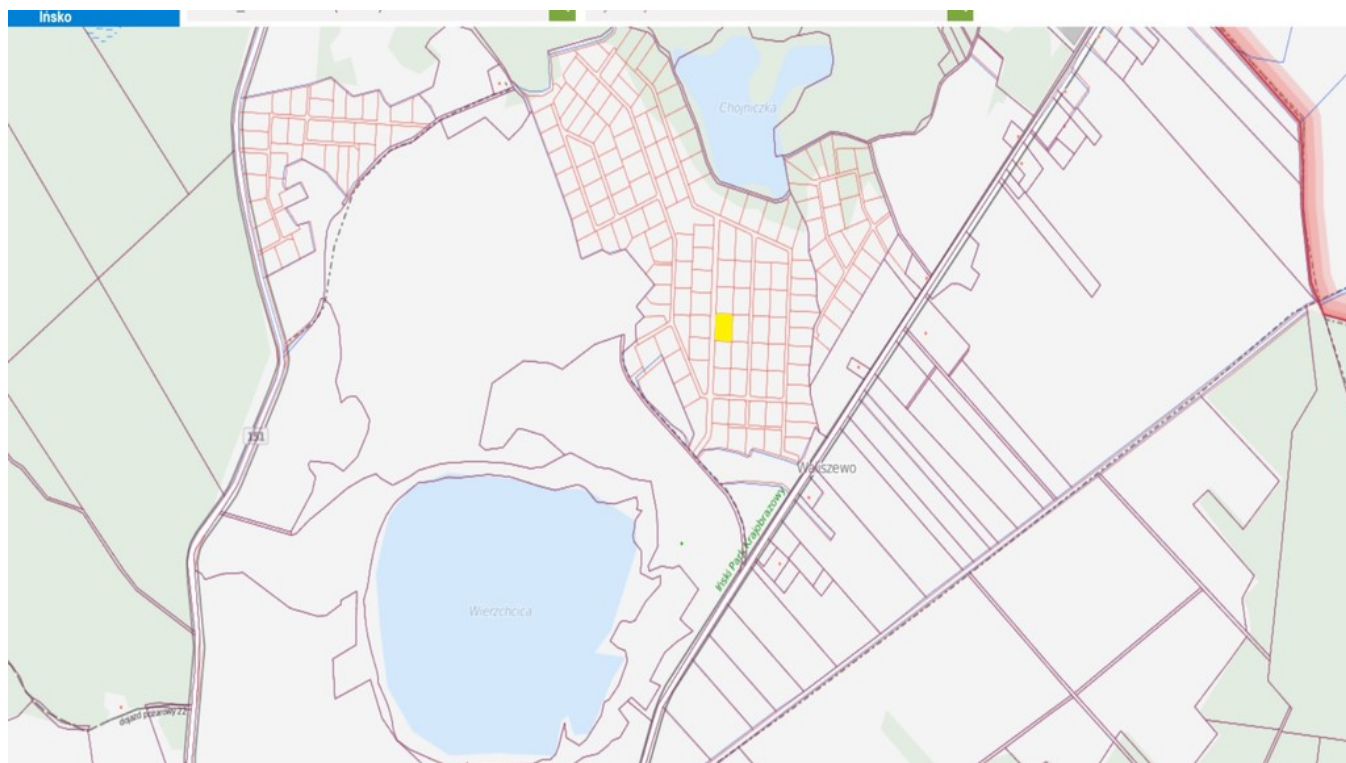

DZIAŁKA NA SPRZEDAŻ
pow. działki: 1 650,00 m²,
Storkowo

Cena **49 484** zł

Do sprzedaży teren 1650 m2, położony na obszarze EkoPark Storkowo.

Działka znajduje się 350 metrów od jeziora Chojniczka, 600 metrów od jeziora Wierzchucica i niecałe 5 km od Ińska.

Działka według studium przeznaczona na teren rekreacji i turystyki z możliwością zabudowy jednorodzinnej. W okolicy znajdują się domki letniskowe i murowane. W drodze znajduje się prąd i w niedalekiej odległości woda. Odprowadzenie nieczystości do szamba. Dojazd do działki drogą polną, przygotowaną pod budowę drogi utwardzonej z krawężnikami i oświetleniem z lamp ekologicznych zasilanych fotowoltaiką.

Oferta dla osoby gotówkowej, przedmiotem sprzedaży jest udział wynoszący 1/2 części działki 335/84 z określonym sposobem wyłącznego korzystania z części działki o powierzchni 1650 mkw (całość działki ma powierzchnię 3300 mkw.) bliżej jeziora Chojniczka. Według obecnych zapisów studium istnieje możliwość wydzielenia działki.