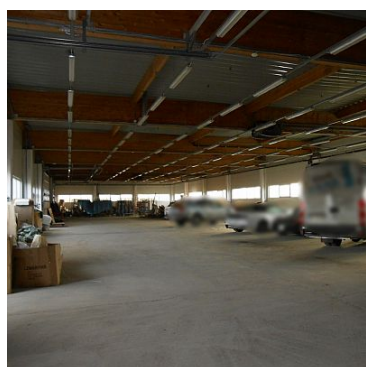

OBIEKT NA WYNAJEM
pow. całkowita: 500,00 m²,
Przeclaw
Cena **16 000** zł

Na wynajem hala magazynowa zlokalizowana blisko granicy. Hala z płyt warstwowych wybudowana w 2008r. Ściany i sufit docieplone, zamontowana instalacja grzewcza Wysokość 5m, dwie bamy wjazdowe o szerokości 6m, wysokości 3,5m. Dodatkowo dostępne pomieszczenia biurowe (ok. 400m² -możliwość wynajęcia mniejszej powierzchni), socjalne, toalety, łazienki z prysznicami. Istnieje możliwość wynajęcia placu przed halą - 2000m². Istnieje możliwość wynajęcia mniejszej powierzchni. Bardzo dobra lokalizacja, bardzo łatwy i szybki wyjazd z miasta. Polecamy i zapraszamy na prezentację.

Powierzchnia całkowita	500 m ²	Powierzchnia magazynowa	1 000 m ²
Rok budowy	2008	Stan budynku	IDEALNY

a b

test@test.pl

Więcej ofert na stronie www.bonusnieruchomosci.pl